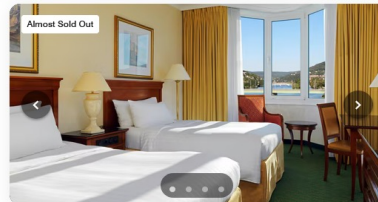

- 10 Standardzimmer mit Dusche/WC, Kabel-TV, Radio, Telefon, WLAN, Föhn
- 1 Appartement mit Dusche/WC, Kabel-TV, Radio, Telefon, WLAN, Föhn
- Alle Doppelzimmer mit Balkon und herrliche Aussicht auf das Heidelberger Schloss und den Neckar

ZIMMERPREISE

- Einzelzimmer: 85 – 95 €
- Doppelzimmer: 135 €
- Dreibettzimmer: 170 €
- Apartment / 2 Personen: 145 €

→ **jetzt buchen**

FRÜHSTÜCK INKLUSIVE

In unserem großzügigen Café mit Wintergarten und Terrasse erwartet Sie als Hotelgast ein reichhaltiges Frühstück mit hauseigenen Backwaren.

[Rate Details](#)

Select

Waterview King, Guest room, 1 King, River view

[Room Details](#)

Member Rate Flexible **195** EUR / Night

[Rate Details](#)

Select

Flexible Rate **199** EUR / Night

[Rate Details](#)

Select

Waterview Twin, Guest room, 2 Twins, River view

[Room Details](#)

Member Rate Flexible **195** EUR / Night

[Rate Details](#)

Select

Flexible Rate **199** EUR / Night