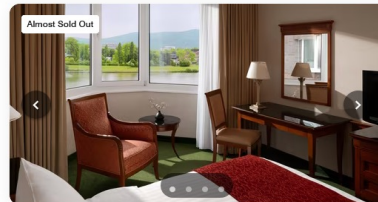

- 10 Standardzimmer mit Dusche/WC, Kabel-TV, Radio, Telefon, WLAN, Föhn
- 1 Appartement mit Dusche/WC, Kabel-TV, Radio, Telefon, WLAN, Föhn
- Alle Doppelzimmer mit Balkon und herrliche Aussicht auf das Heidelberger Schloss und den Neckar

ZIMMERPREISE

- Einzelzimmer: 85 – 95 €
- Doppelzimmer: 135 €
- Dreibettzimmer: 170 €
- Apartment / 2 Personen: 145 €

→ **jetzt buchen**

FRÜHSTÜCK INKLUSIVE

In unserem großzügigen Café mit Wintergarten und Terrasse erwartet Sie als Hotelgast ein reichhaltiges Frühstück mit hauseigenen Backwaren.

[Rate Details](#)

Select

Deluxe Room Twin, Guest room, 2 Twins

[Room Details](#)

Member Rate Flexible **175** EUR / Night

[Rate Details](#)

Select

Flexible Rate **179** EUR / Night

[Rate Details](#)

Select

Waterview King, Guest room, 1 King, River view

[Room Details](#)

Member Rate Flexible **195** EUR / Night

[Rate Details](#)

Select

Flexible Rate **199** EUR / Night