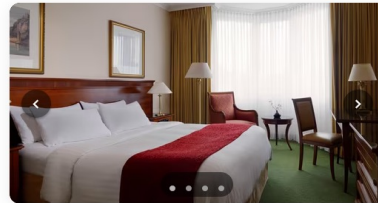

- 10 Standardzimmer mit Dusche/WC, Kabel-TV, Radio, Telefon, WLAN, Föhn
- 1 Appartement mit Dusche/WC, Kabel-TV, Radio, Telefon, WLAN, Föhn
- Alle Doppelzimmer mit Balkon und herrliche Aussicht auf das Heidelberger Schloss und den Neckar

ZIMMERPREISE

- Einzelzimmer: 85 – 95 €
- Doppelzimmer: 135 €
- Dreibettzimmer: 170 €
- Apartment / 2 Personen: 145 €

→ **jetzt buchen**

FRÜHSTÜCK INKLUSIVE

In unserem großzügigen Café mit Wintergarten und Terrasse erwartet Sie als Hotelgast ein reichhaltiges Frühstück mit hauseigenen Backwaren.

9 Available Rooms

Show with taxes and fees

Deluxe Room King, Guest room, 1 King

[Room Details](#)

Member Rate Flexible **175** EUR / Night

[Rate Details](#)

Select

Flexible Rate **179** EUR / Night

[Rate Details](#)

Select

Deluxe Room Twin, Guest room, 2 Twins

[Room Details](#)

Member Rate Flexible **175** EUR / Night

[Rate Details](#)

Select

Flexible Rate **179** EUR / Night