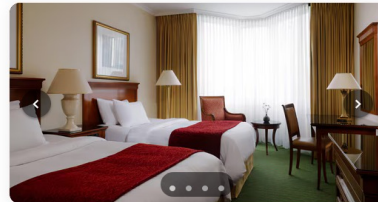

- 10 Standardzimmer mit Dusche/WC, Kabel-TV, Radio, Telefon, WLAN, Föhn
- 1 Appartement mit Dusche/WC, Kabel-TV, Radio, Telefon, WLAN, Föhn
- Alle Doppelzimmer mit Balkon und herrliche Aussicht auf das Heidelberger Schloss und den Neckar

ZIMMERPREISE

- Einzelzimmer: 85 – 95 €
- Doppelzimmer: 135 €
- Dreibettzimmer: 170 €
- Apartment / 2 Personen: 145 €

→ **jetzt buchen**

FRÜHSTÜCK INKLUSIVE

In unserem großzügigen Café mit Wintergarten und Terrasse erwartet Sie als Hotelgast ein reichhaltiges Frühstück mit hauseigenen Backwaren.

9 Available Rooms

Show with taxes and fees

Deluxe Room King, Guest room, 1 King

[Room Details](#)

Member Rate Flexible **175** EUR / Night

[Rate Details](#)

Select

Flexible Rate **179** EUR / Night

[Rate Details](#)

Select

Deluxe Room Twin, Guest room, 2 Twins

[Room Details](#)

Member Rate Flexible **175** EUR / Night

[Rate Details](#)

Select

Flexible Rate **179** EUR / Night